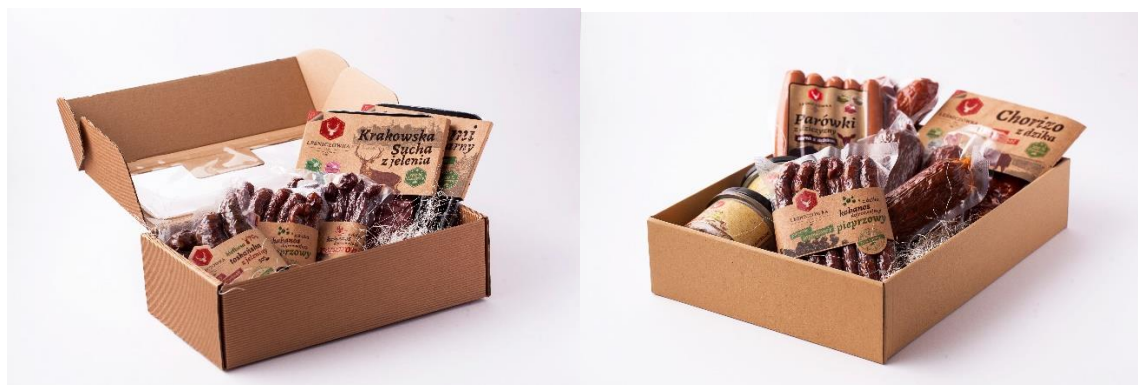

Droży Państwo,

Czas zbliżających się świąt Bożego Narodzenia to czas podarunków. Najlepsze z Natury, przygotowane według tradycyjnych receptur stanowi zawartość naszych koszy. Podarujcie swoim bliskim to co najlepsze.

Przygotowaliśmy dla Państwa zestawy prezentowe idealne do obdarowania nie tylko bliźnich ale także współpracowników czy partnerów biznesowych. Kolejna butelka, nawet dobrego alkoholu nie zapadnie w pamięć tak jak nasz dziki podarunek.

Poniżej znajdziecie Państwo nasze propozycje koszy i paczek prezentowych. Proszę sugerować się nimi jedynie w kwestii pakowania i wagi, rodzaj wędlin jest każdorazowo uzgadniany z klientem.

Przykładowe paczki i kosze:

Prezent z wkładem o wadze 1,5 kg	Cena 169 zł
Toskańska z jeleniny Kabanos dojrzewający z dzika -z zielonym pieprzem -pepperoni	Szynka z dzika Krakowska sucha z jelenia salami pepperoni z dzika
Prezent z wkładem o wadze 2,5 kg	Cena 199 zł
Kabanos z jelenia Kabanos dojrzewający z dzika -z zielonym pieprzem -pepperoni	Krakowska sucha z jelenia Myśliwska z dzika